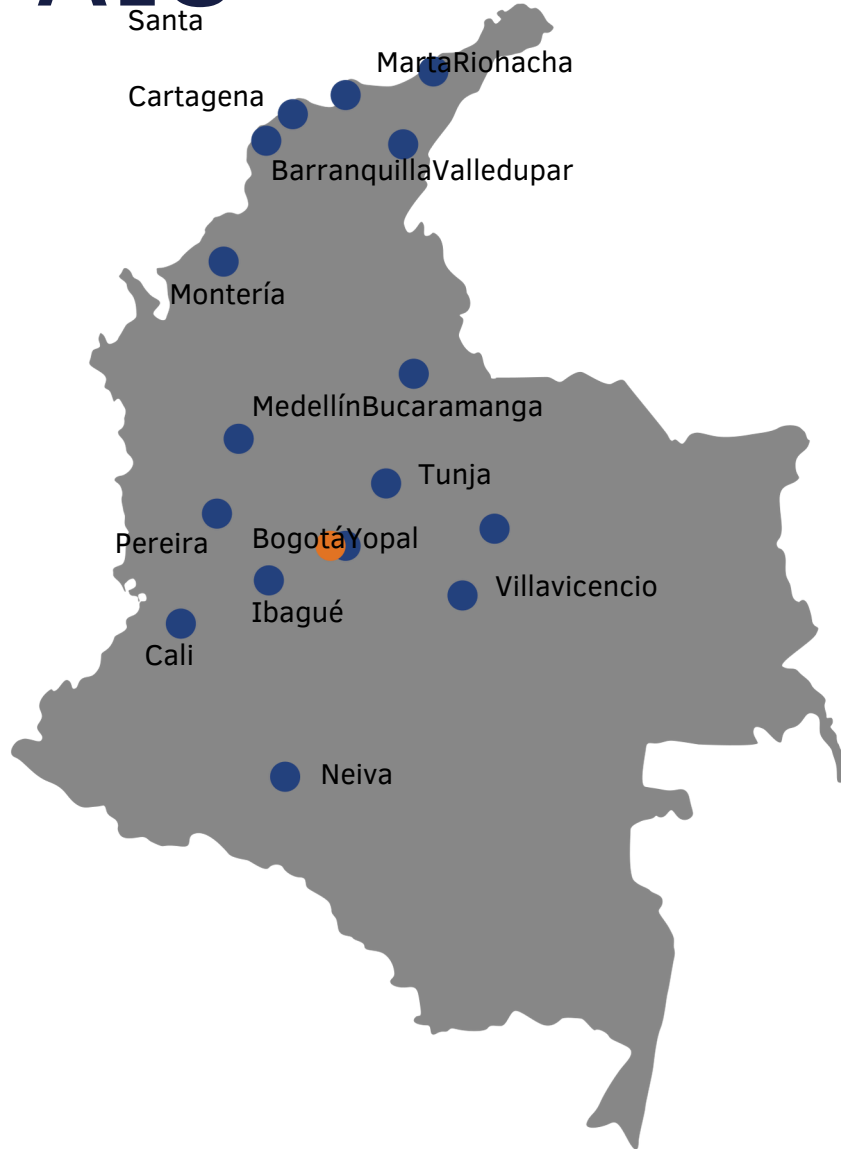

ENERGÍA Y RESPALDO EN TODO EL PAÍS

- Oficinas
- Personal de Planta

Contáctanos

Bogotá

Dirección: Carrera 42 # 20b-45

Teléfono: (57 1) 337 7066

Correo electrónico:

ventas@equitec.com.co

Página Web:

www.equitec.com.co